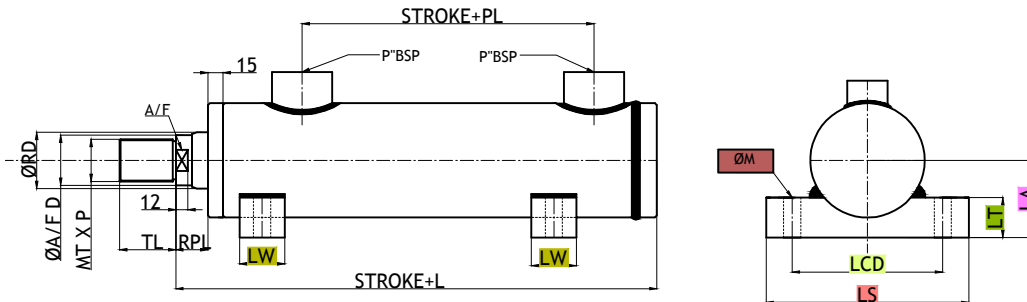

INTERMEDIATE TRUNNION

BOTH END CLEVIS

SIDE LEG

		TRUNNION				BOTH END CLEVIS							SIDE LEG						
BORE	ROD	ØTD	TRT	TRL	RCB	RCL	RCC	RCW	ØRCD	CCB	CB	CL	LW	LCD	LS	LA	LT	ØM	
Ø40	Ø18	Ø25	32	110	25	55	32	45	Ø20	17	10	23	32	87	108	30	12	Ø11	
Ø40	Ø22	Ø25	32	110	25	55	32	45	Ø20	17	10	23	32	87	108	30	12	Ø11	
Ø50	Ø22	Ø32	38	139	25	63	38	50	Ø25	20	12	35	32	105	130	37.5	16	Ø13	
Ø50	Ø28	Ø32	38	139	25	63	44	50	Ø25	20	12	35	32	105	130	37.5	16	Ø13	
Ø50	Ø36	Ø32	38	139	25	63	52	50	Ø25	20	12	35	32	105	130	37.5	16	Ø13	
Ø63	Ø28	Ø40	45	158	32	80	48.5	63	Ø30	26	16	35	38	117	142	44	22	Ø14.5	
Ø63	Ø36	Ø40	45	158	32	80	48.5	63	Ø30	26	16	35	38	117	142	44	22	Ø14.5	
Ø80	Ø36	Ø45	50	194	32	108	70.5	75	Ø40	33	19	41	40	149	180	57	25	Ø17.5	
Ø80	Ø45	Ø45	50	194	32	108	70.5	75	Ø40	33	19	41	40	149	180	57	25	Ø17.5	
Ø100	Ø45	Ø55	60	215	38	121	81	80	Ø45	39	22	61	40	162	194	62.5	28	Ø17.5	
Ø100	Ø56	Ø55	60	215	38	121	81	80	Ø45	39	22	61	40	162	194	62.5	28	Ø17.5	
Ø125	Ø56	Ø60	70	255	38	156	110	85	Ø50	51	25	71	50	208	248	82.5	32	Ø22	
Ø125	Ø70	Ø60	70	255	38	156	110	85	Ø50	51	25	71	50	208	248	82.5	32	Ø22	
Ø125	Ø90	Ø60	70	255	38	156	110	85	Ø50	51	25	71	50	208	248	82.5	32	Ø22	