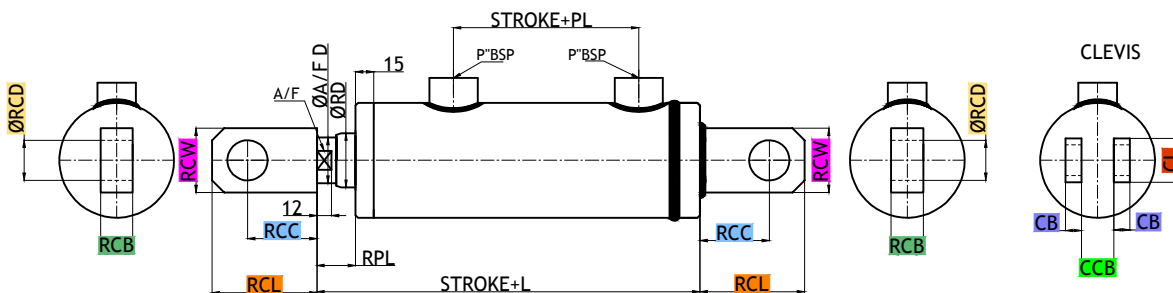

INTERMEDIATE TRUNNION

BOTH END CLEVIS

SIDE LEG

		TRUNNION				BOTH END CLEVIS							SIDE LEG						
BORE	ROD	ØTD	TRT	TRL	RCB	RCL	RCC	RCW	ØRCD	CCB	CB	CL	LW	LCD	LS	LA	LT	ØM	
Ø40	Ø18	Ø25	32	110	25	55	32	45	Ø20	17	10	23	32	87	108	30	12	Ø11	
Ø40	Ø22	Ø25	32	110	25	55	32	45	Ø20	17	10	23	32	87	108	30	12	Ø11	
Ø50	Ø22	Ø32	38	139	25	63	38	50	Ø25	20	12	35	32	105	130	37.5	16	Ø13	
Ø50	Ø28	Ø32	38	139	25	63	44	50	Ø25	20	12	35	32	105	130	37.5	16	Ø13	
Ø50	Ø36	Ø32	38	139	25	63	52	50	Ø25	20	12	35	32	105	130	37.5	16	Ø13	
Ø63	Ø28	Ø40	45	158	32	80	48.5	63	Ø30	26	16	35	38	117	142	44	22	Ø14.5	
Ø63	Ø36	Ø40	45	158	32	80	48.5	63	Ø30	26	16	35	38	117	142	44	22	Ø14.5	
Ø80	Ø36	Ø45	50	194	32	108	70.5	75	Ø40	33	19	41	40	149	180	57	25	Ø17.5	
Ø80	Ø45	Ø45	50	194	32	108	70.5	75	Ø40	33	19	41	40	149	180	57	25	Ø17.5	
Ø100	Ø45	Ø55	60	215	38	121	81	80	Ø45	39	22	61	40	162	194	62.5	28	Ø17.5	
Ø100	Ø56	Ø55	60	215	38	121	81	80	Ø45	39	22	61	40	162	194	62.5	28	Ø17.5	
Ø125	Ø56	Ø60	70	255	38	156	110	85	Ø50	51	25	71	50	208	248	82.5	32	Ø22	
Ø125	Ø70	Ø60	70	255	38	156	110	85	Ø50	51	25	71	50	208	248	82.5	32	Ø22	
Ø125	Ø90	Ø60	70	255	38	156	110	85	Ø50	51	25	71	50	208	248	82.5	32	Ø22	