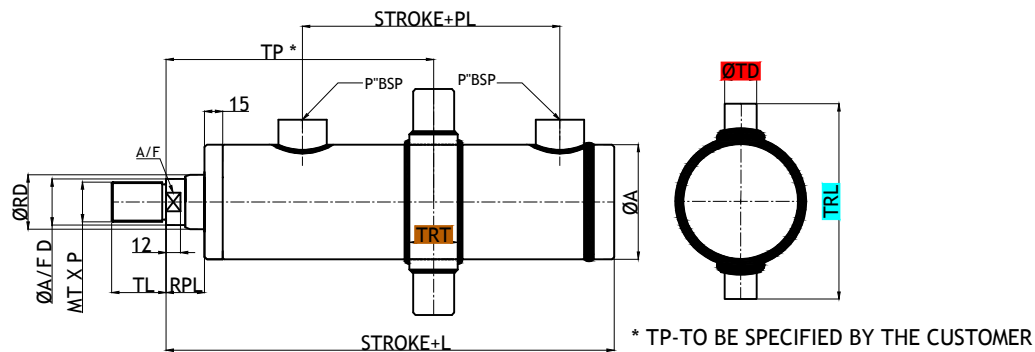

INTERMEDIATE TRUNNION

BOTH END CLEVIS

SIDE LEG

		TRUNNION				BOTH END CLEVIS							SIDE LEG						
BORE	ROD	ØTD	TRT	TRL	RCB	RCL	RCC	RCW	ØRCD	CCB	CB	CL	LW	LCD	LS	LA	LT	ØM	
Ø40	Ø18	Ø25	32	110	25	55	32	45	Ø20	17	10	23	32	87	108	30	12	Ø11	
Ø40	Ø22	Ø25	32	110	25	55	32	45	Ø20	17	10	23	32	87	108	30	12	Ø11	
Ø50	Ø22	Ø32	38	139	25	63	38	50	Ø25	20	12	35	32	105	130	37.5	16	Ø13	
Ø50	Ø28	Ø32	38	139	25	63	44	50	Ø25	20	12	35	32	105	130	37.5	16	Ø13	
Ø50	Ø36	Ø32	38	139	25	63	52	50	Ø25	20	12	35	32	105	130	37.5	16	Ø13	
Ø63	Ø28	Ø40	45	158	32	80	48.5	63	Ø30	26	16	35	38	117	142	44	22	Ø14.5	
Ø63	Ø36	Ø40	45	158	32	80	48.5	63	Ø30	26	16	35	38	117	142	44	22	Ø14.5	
Ø80	Ø36	Ø45	50	194	32	108	70.5	75	Ø40	33	19	41	40	149	180	57	25	Ø17.5	
Ø80	Ø45	Ø45	50	194	32	108	70.5	75	Ø40	33	19	41	40	149	180	57	25	Ø17.5	
Ø100	Ø45	Ø55	60	215	38	121	81	80	Ø45	39	22	61	40	162	194	62.5	28	Ø17.5	
Ø100	Ø56	Ø55	60	215	38	121	81	80	Ø45	39	22	61	40	162	194	62.5	28	Ø17.5	
Ø125	Ø56	Ø60	70	255	38	156	110	85	Ø50	51	25	71	50	208	248	82.5	32	Ø22	
Ø125	Ø70	Ø60	70	255	38	156	110	85	Ø50	51	25	71	50	208	248	82.5	32	Ø22	
Ø125	Ø90	Ø60	70	255	38	156	110	85	Ø50	51	25	71	50	208	248	82.5	32	Ø22	